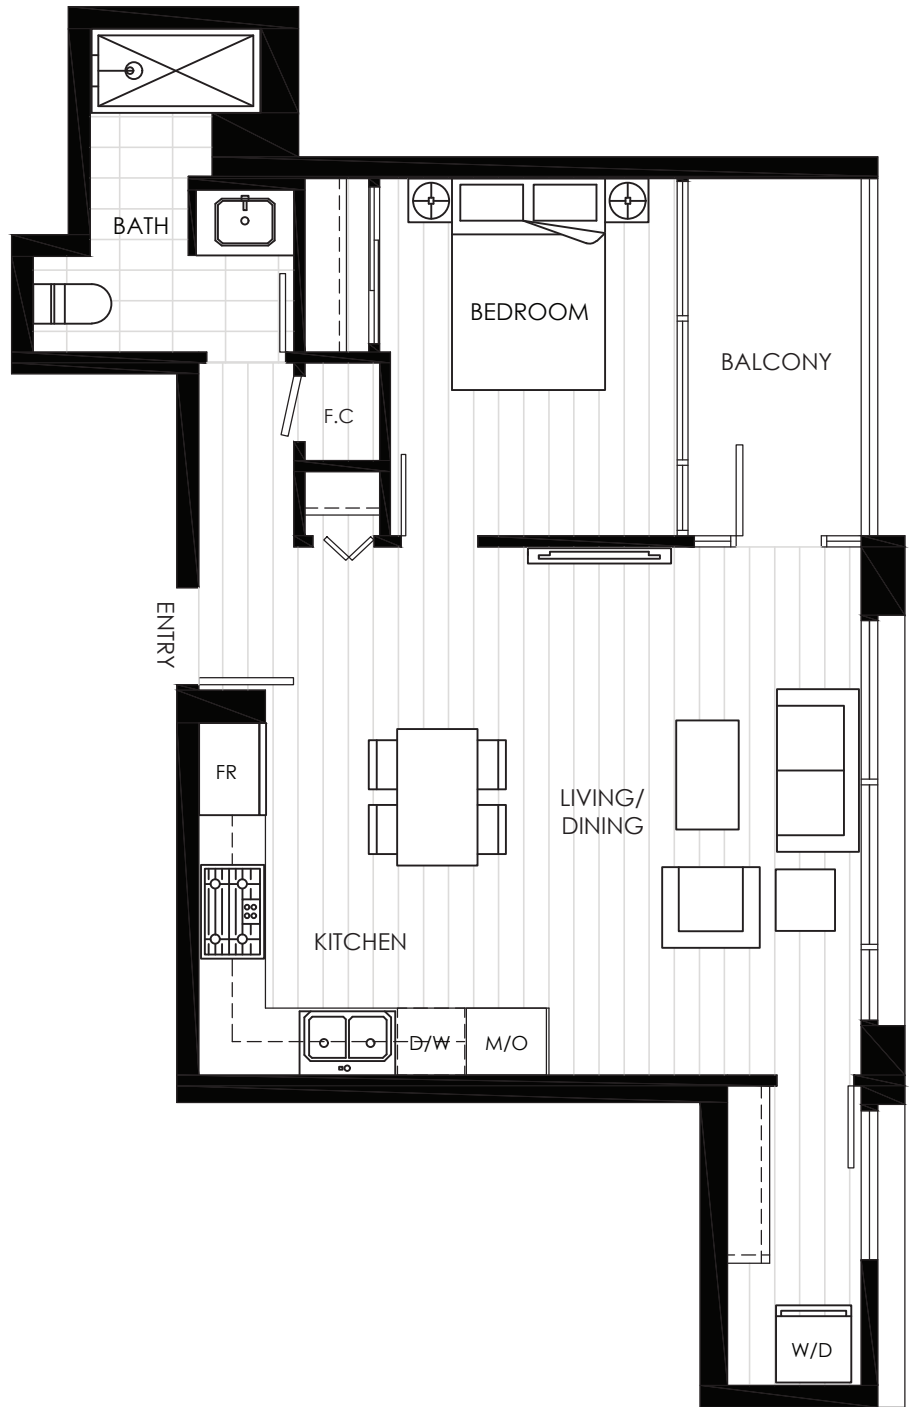

# PLAN E1

SUITES: #617 711

## 1 BEDROOM

Living	702-703 sf
Balcony	76 sf
<hr/>	<hr/>
Total	778-779 sf

LEVEL 6

LEVEL 5