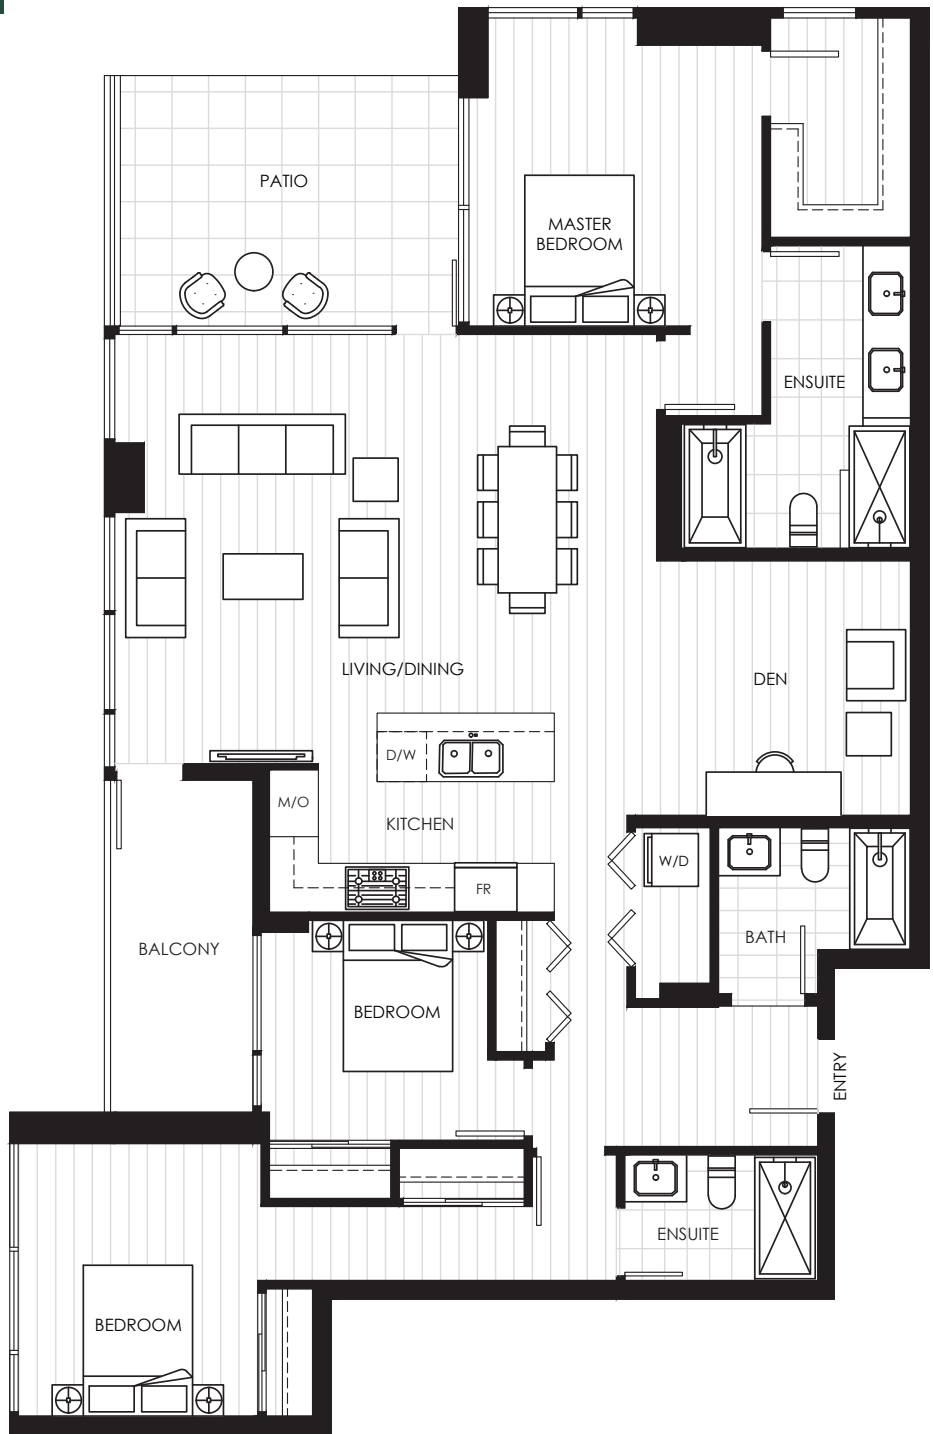

# PLAN PH1

SUITES: #1801

## 3 BEDROOM + DEN

Living	1551 sf
Balcony	230 sf
<b>Total</b>	<b>1781 sf</b>

LEVEL 15

# PRIMA