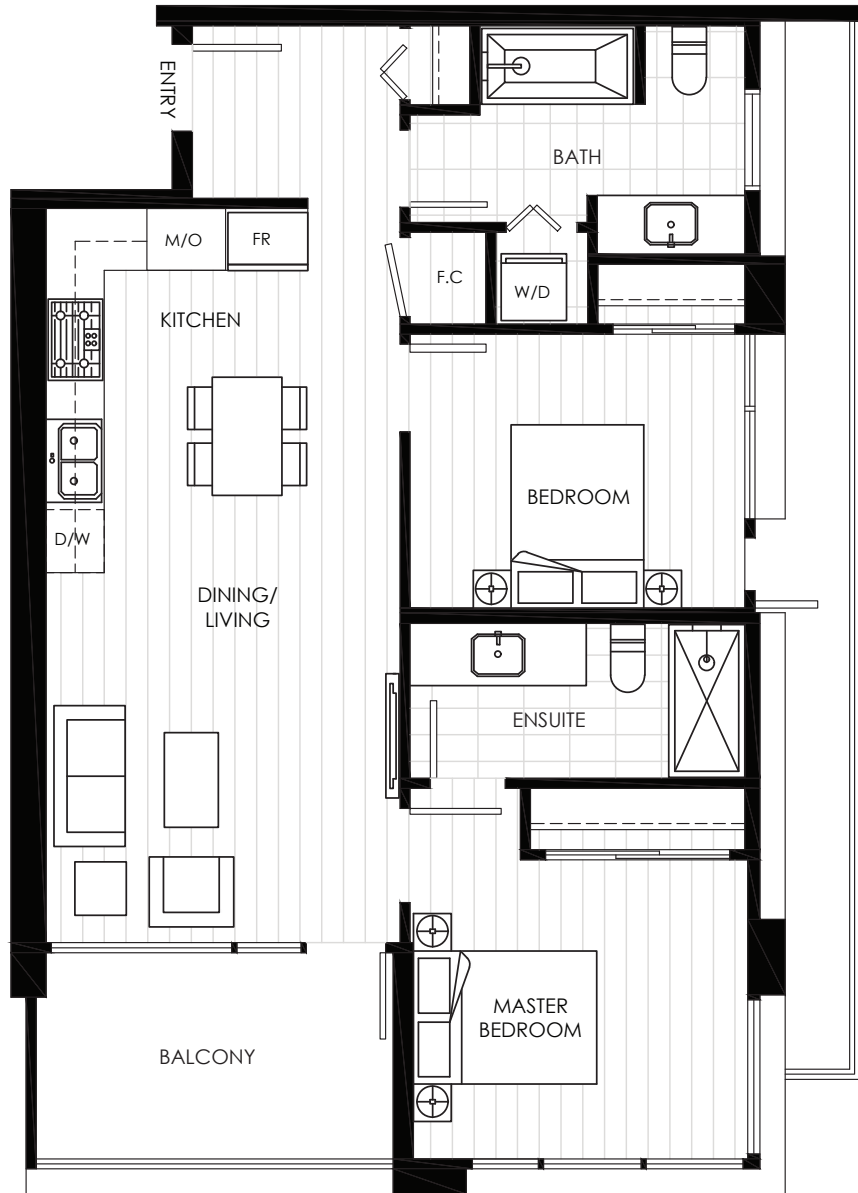

PLAN D2

SUITES: #517

2 BEDROOM

Living	841 sf
Balcony	223 sf
<hr/>	
Total	1064 sf

PRIMA