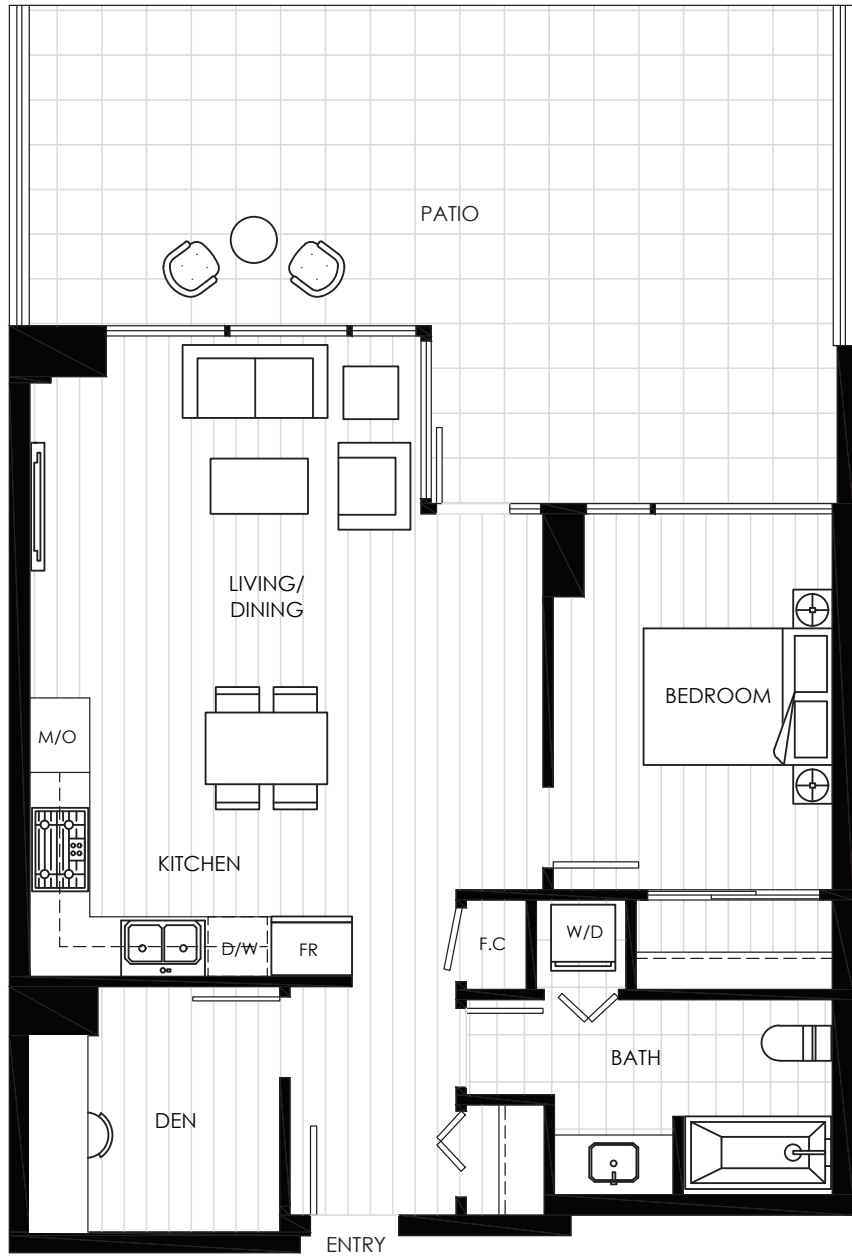

PLAN C1

SUITES: #509

1 BEDROOM + DEN

Living	772 sf
Balcony	364 sf
<hr/>	
Total	1136 sf

PRIMA